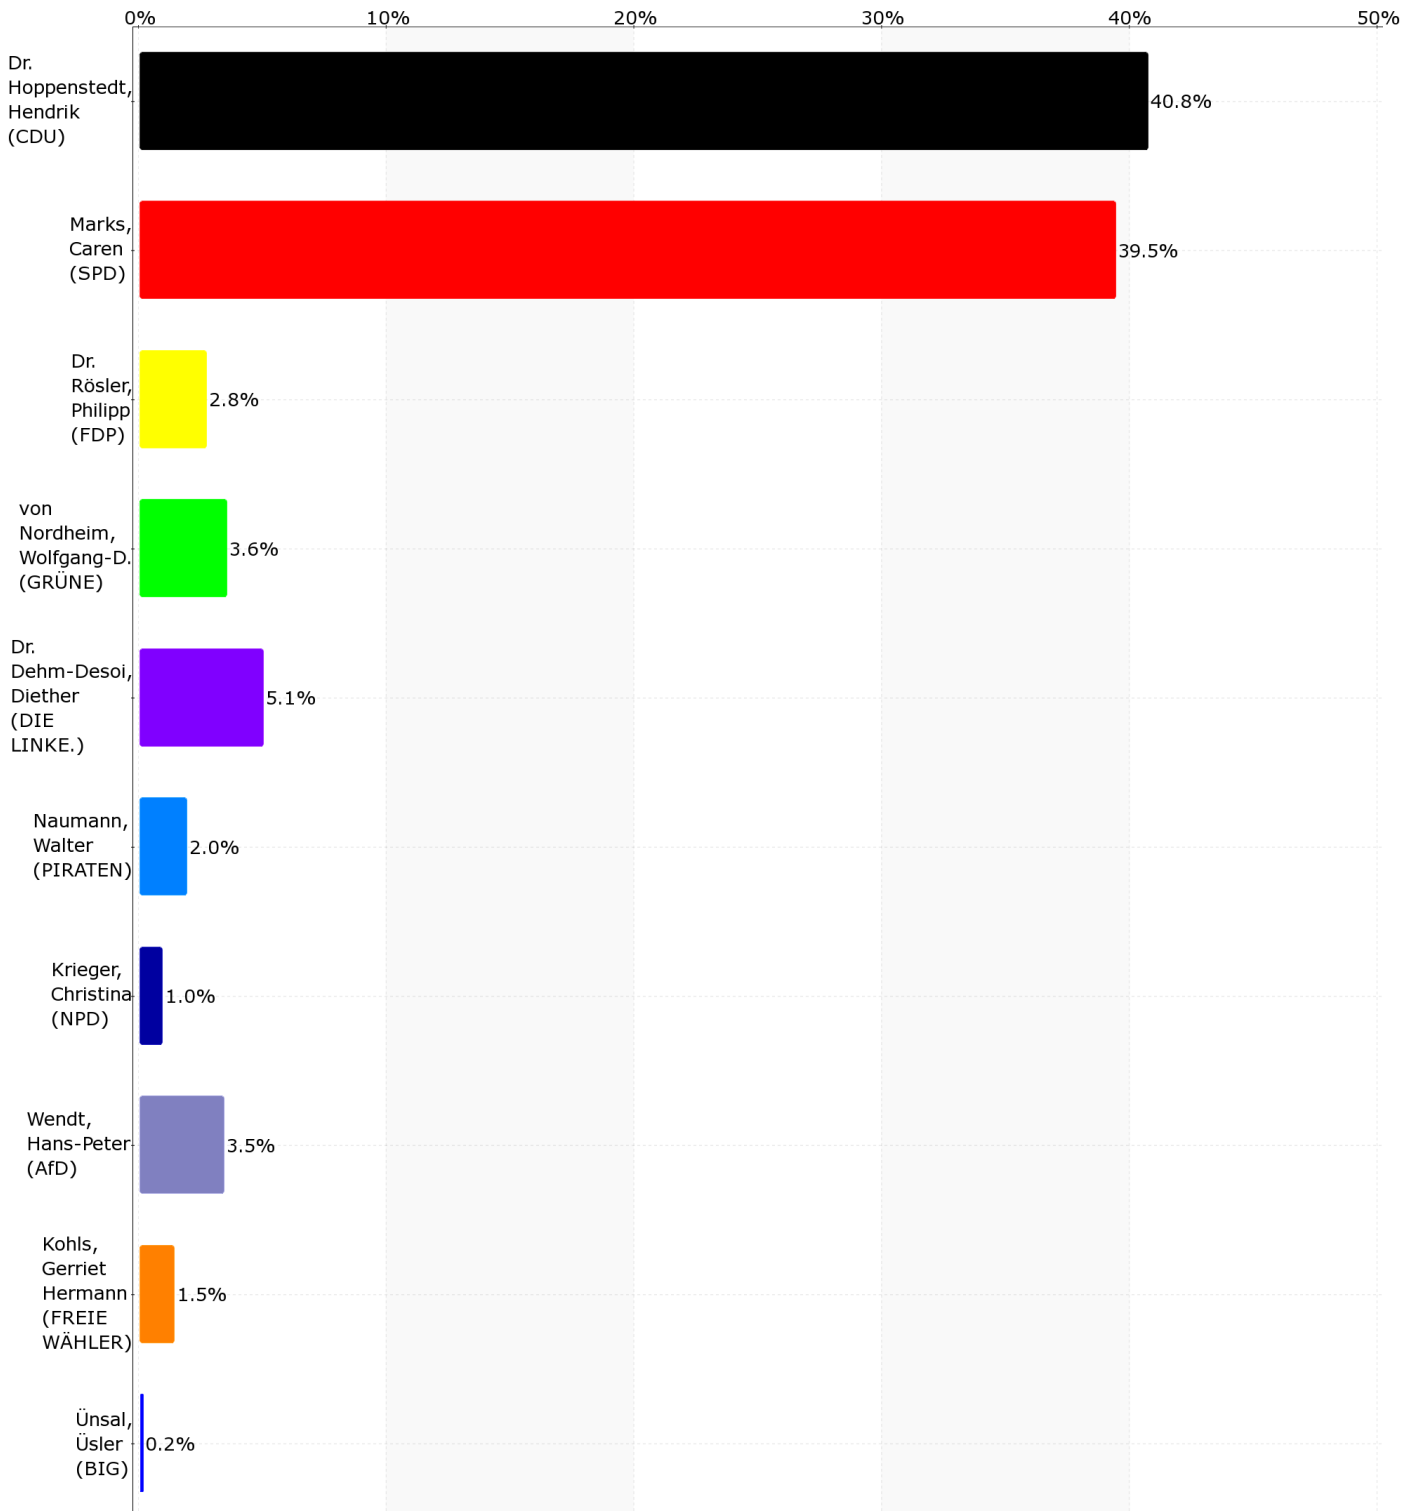

Bundestagswahl 2013 Umlandkommunen

Wahlbezirk Bez. 09-37

Erststimme

vorläufiges Ergebnis

Eingang: 1 von 1 Wahlbezirk(en) (100%)

Merkmal	Anzahl	%
Wahlberechtigte	1.072	X
Wählerinnen und Wähler, Wahlbeteiligung	612	65,9
darunter Wähler mit Wahlbrief	0	X
ungültige Erststimme	7	1,1
gültige Erststimme	605	98,9
Dr. Hoppenstedt, Hendrik (CDU)	247	40,8
Marks, Caren (SPD)	239	39,5
Dr. Rösler, Philipp (FDP)	17	2,8
von Nordheim, Wolfgang-D. (GRÜNE)	22	3,6
Dr. Dehm-Desoi, Diether (DIE LINKE.)	31	5,1
Naumann, Walter (PIRATEN)	12	2,0
Krieger, Christina (NPD)	6	1,0
Wendt, Hans-Peter (AfD)	21	3,5
Kohls, Gerriet Hermann (FREIE WÄHLER)	9	1,5
Ünsal, Üsler (BIG)	1	0,2

Aufgrund von Rundungsdifferenzen ist es möglich, dass in der Summierung nicht genau 100% erreicht werden.

Bundestagswahl 2013 Umlandkommunen

Wahlbezirk Bez. 09-37

Erststimme

vorläufiges Ergebnis

Eingang: 1 von 1 Wahlbezirk(en) (100%)

Aufgrund von Rundungsdifferenzen ist es möglich, dass in der Summierung nicht genau 100% erreicht werden.